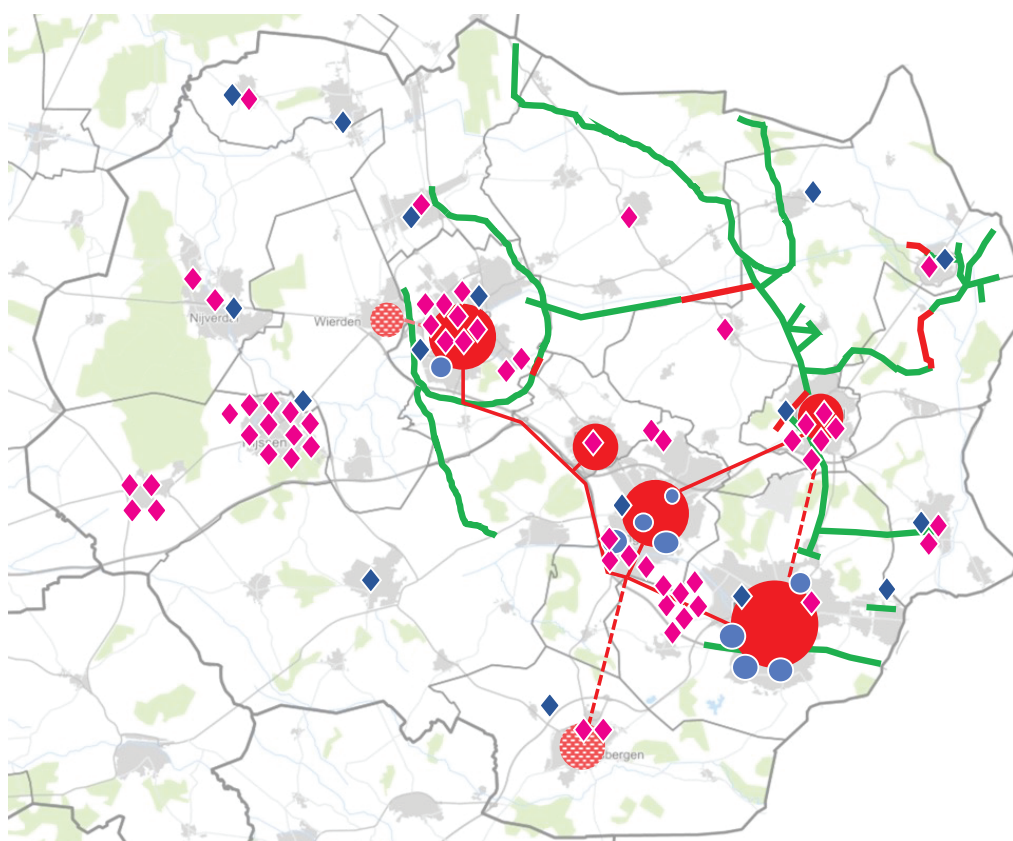

Energiestrategie Twente

RES Twente

Regionaal warmtenet

- Huidige warmtenetten
- Toekomstbestendigheid regionaal warmtenet
- Bruikbaar
- Nieuw
- ◆ Industrie
- ◆ RWZI